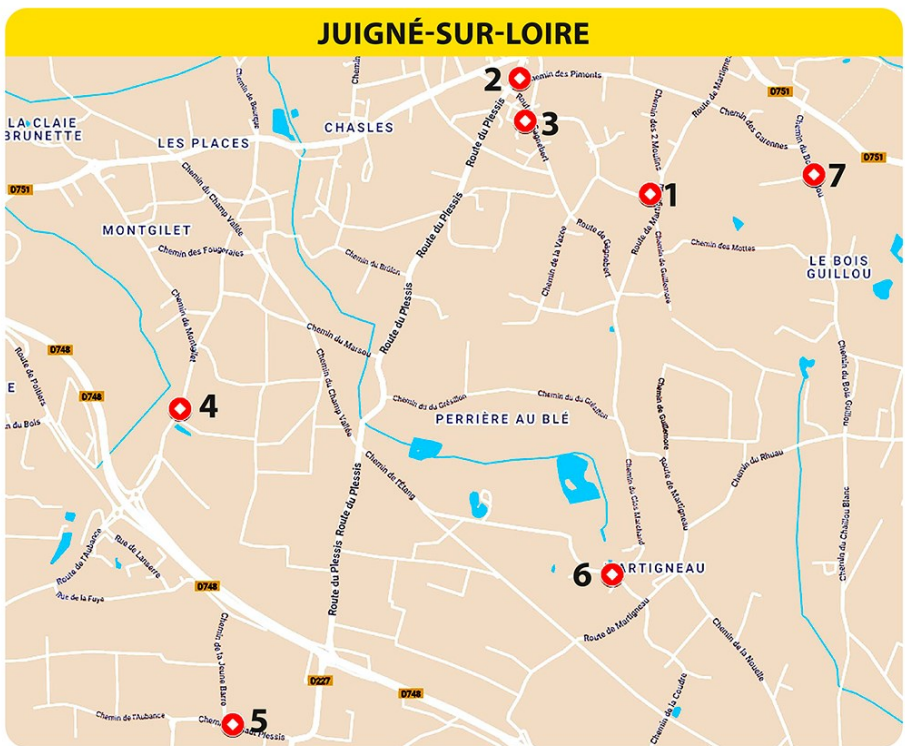

POINTS D'APPORT VOLONTAIRE

En cas de colonnes pleines ou HS, **MERCI de vous diriger vers une autre colonne.**

1 - Route de Martigneau
(derrière le terrain de tennis)

2 - Chemin des pimonts

3 - G20 - Centre commercial

4 - Chemin de Mongilet

5 - Chemin du Haut Plessis

6 - Chemin de l'étang *(lieu dit martigneau)*

7 - Chemin du Bois Guillou

8 - Route de Buchène
(derrière l'église)

9 - Rue Saint Almand
(Salle des Associations)

- Buchène - Rue des Ormeaux

- L'Homois - Route de Saint Jean

SAINT-SATURNIN-SUR-LOIRE

10 - Rue du Logis des Bois

11 - Gaignardière - Rue des Guilloux
12 - Les Gilbertières - Chalinière