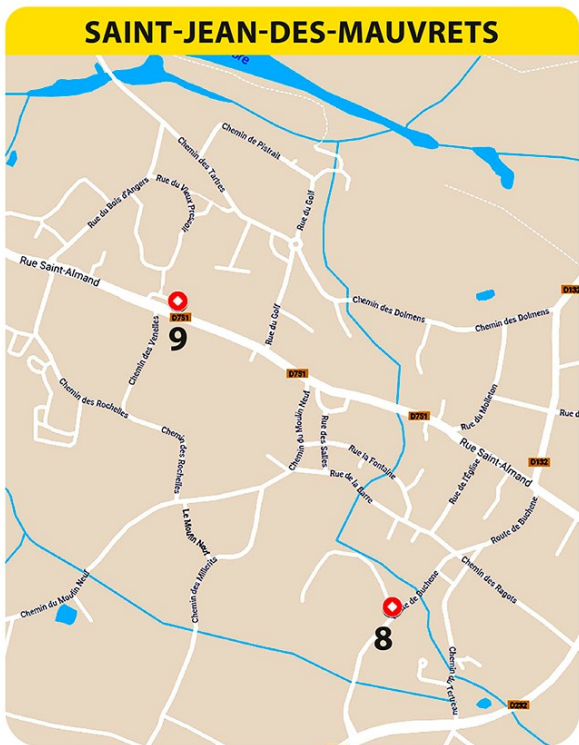

POINTS D'APPORT VOLONTAIRE

En cas de colonnes pleines ou HS, **MERCI de vous diriger vers une autre colonne.**

1 - Route de Martigneau
(derrière le terrain de tennis)

2 - Chemin des pimonts

3 - G20 - Centre commercial

4 - Chemin de Mongilet

5 - Chemin du Haut Plessis

6 - Chemin de l'étang *(lieu dit martigneau)*

7 - Chemin du Bois Guillou

8 - Route de Buchène
(derrière l'église)

9 - Rue Saint Almand
(Salle des Associations)

- Buchène - Rue des Ormeaux

- L'Homois - Route de Saint Jean

SAINT-SATURNIN-SUR-LOIRE

10 - Rue du Logis des Bois

11 - Gaignardière - Rue des Guilloux
12 - Les Gilbertières - Chalinière